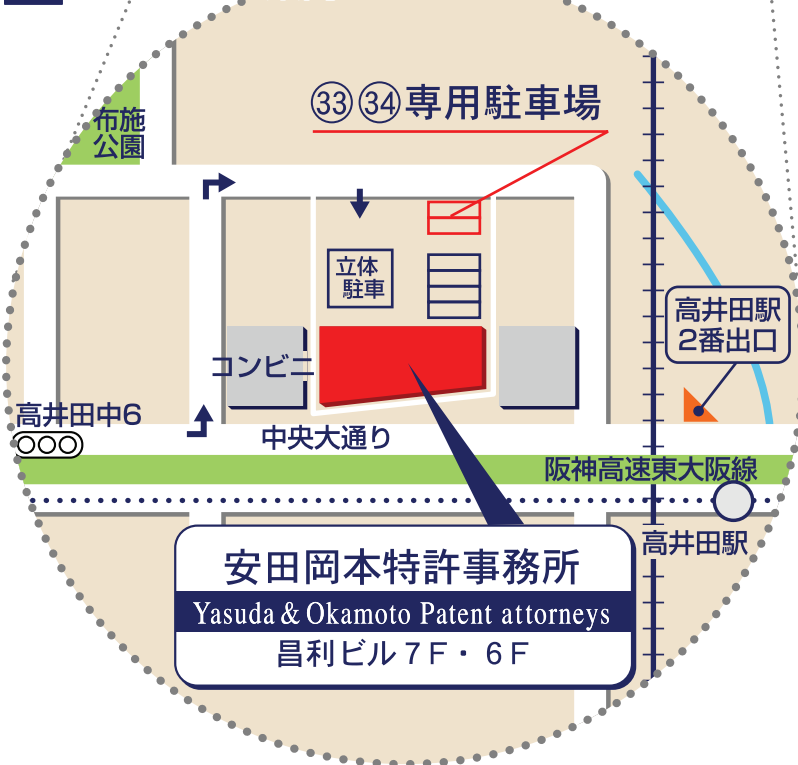

お車でお越しのお客さまへ

P 駐車場のご案内

本町方面からは...

中央大通りを石切方面に向かって頂き、阪神高速東大阪線の「高井田出口」から約500mにあるコンビニ(ミニストップ)の手前を左折して下さい。

石切方面からは...

中央大通りを本町方面に向かって頂き、JR城東貨物線を超えて、一つ目の信号でUターンし、左手すぐのコンビニ(ミニストップ)の手前を左折して下さい。

駐車場へは...

コンビニ(ミニストップ)を左折後、T字路を右折するとすぐに昌利ビルの裏に出ます。No.33と34が弊所の専用駐車場となっています。