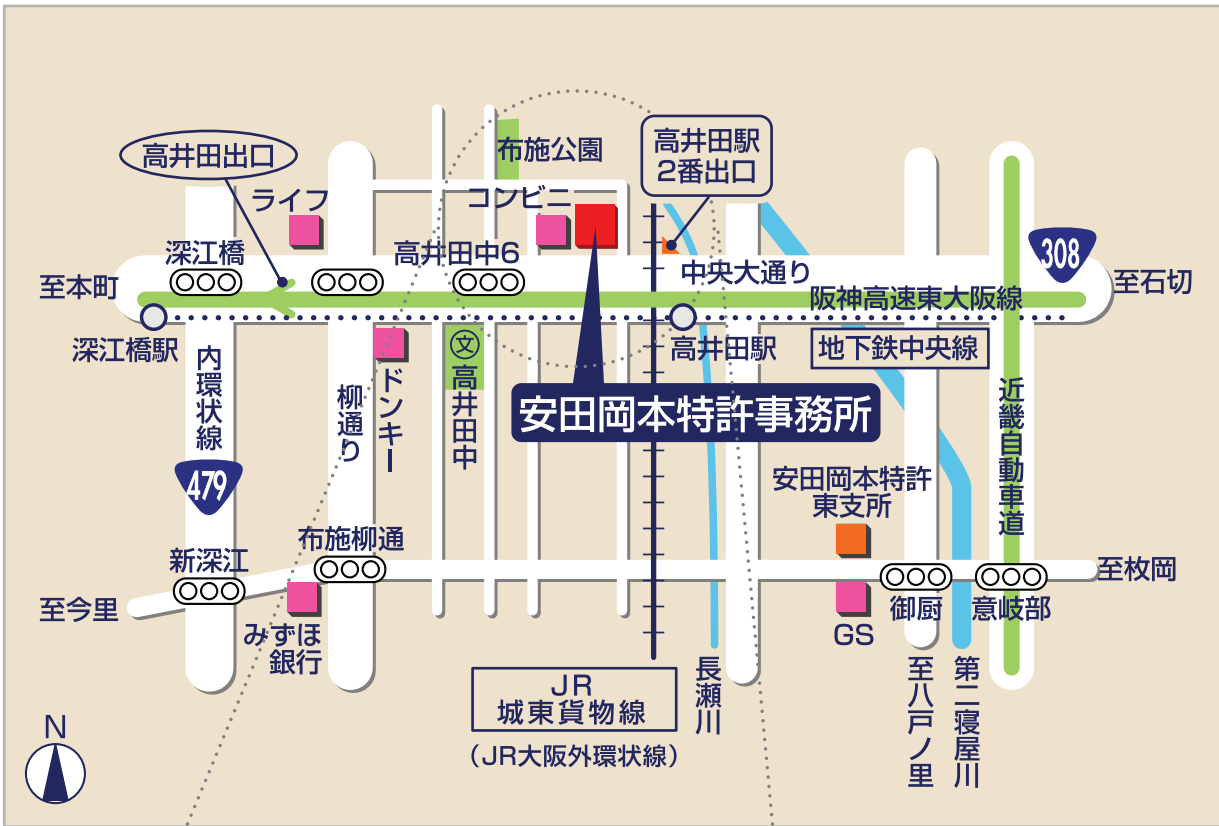

お車でお越しのお客さまへ

P 駐車場のご案内

本町方面からは...

中央大通りを石切方面に向かって頂き、阪神高速東大阪線の「高井田出口」から約500mにあるコンビニ(ミニストップ)の手前を左折して下さい。

石切方面からは...

中央大通りを本町方面に向かって頂き、JR城東貨物線を超えて、一つ目の信号でUターンし、左手すぐのコンビニ(ミニストップ)の手前を左折して下さい。

駐車場へは...

コンビニ(ミニストップ)を左折後、T字路を右折するとすぐに昌利ビルの裏に出ます。No.33と34が弊所の専用駐車場となっています。