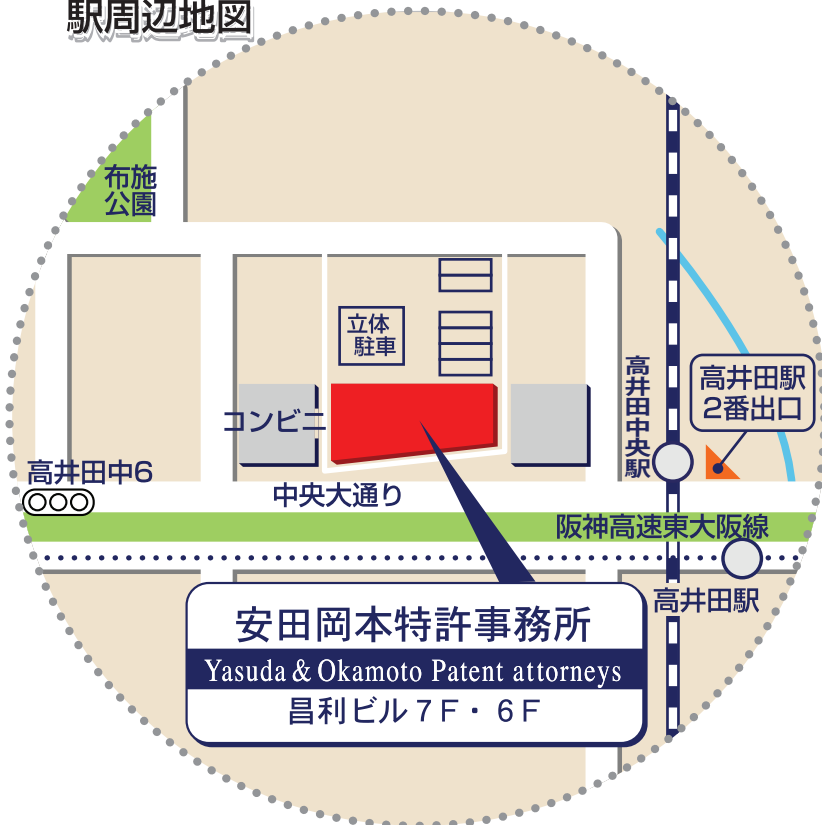

電車でお越しのお客さまへ

駅周辺地図

地下鉄中央線をご利用の場合は...

地下鉄中央線「高井田」駅にて降車し、
駅2番出口より西へ徒歩1分

JRおおさか東線をご利用の場合は...

JRおおさか東線「高井田中央」駅にて降車し、
改札口を出て西へ徒歩1分

〒577-0066
大阪府東大阪市高井田本通7-7-19
昌利(しょうり)ビル7階・6階
代表TEL 06-6782-6917
代表FAX 06-6782-6900