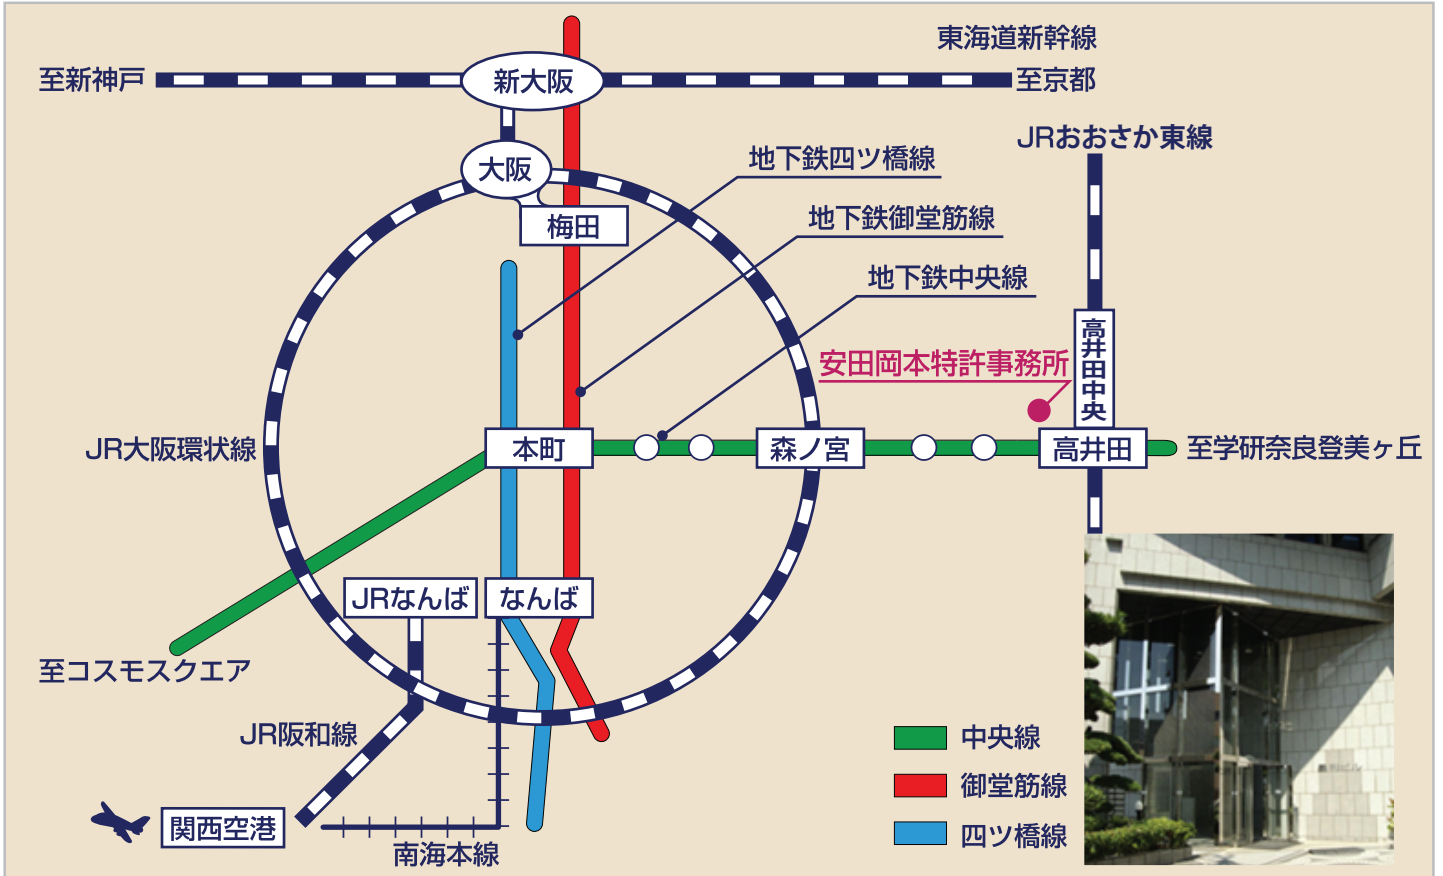

電車でお越しのお客さまへ

駅周辺地図

地下鉄中央線をご利用の場合は...

地下鉄中央線「高井田」駅にて降車し、
駅2番出口より西へ徒歩1分

JRおおさか東線をご利用の場合は...

JRおおさか東線「高井田中央」駅にて降車し、
改札口を出て西へ徒歩1分

〒577-0066
大阪府東大阪市高井田本通7-7-19
昌利(しょうり)ビル7階・6階
代表TEL 06-6782-6917
代表FAX 06-6782-6900