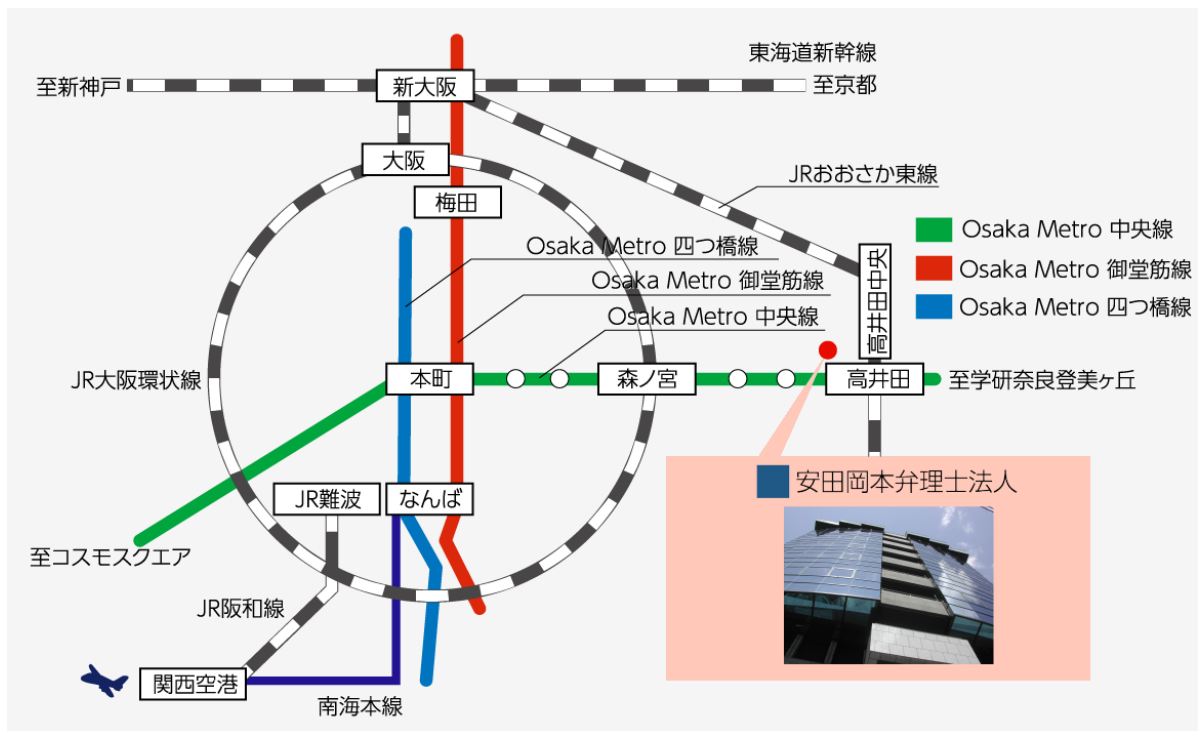

**ACCESS**

・電車でお越しのお客さま

<Osaka Metro 中央線>

Osaka Metro 中央線「高井田」駅にて降車し、駅2番出口より西（右側）へ徒歩1分

<JRおおさか東線>

JRおおさか東線「高井田中央」駅にて降車し、改札口を出て西（右側）へ徒歩1分

Web site

Google Maps