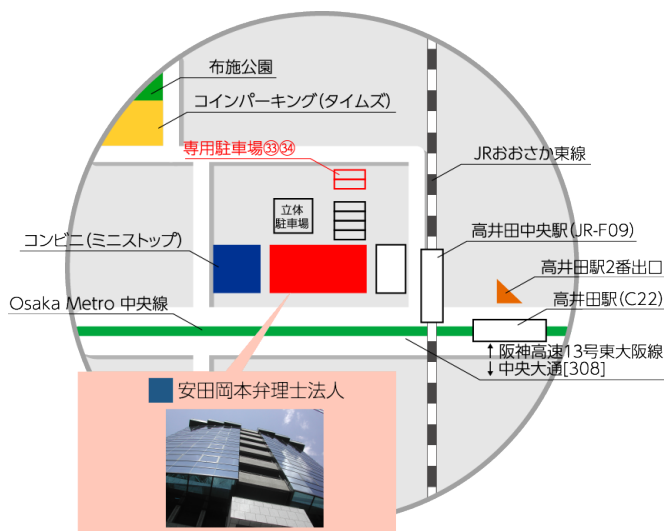

**ACCESS**

・電車でお越しのお客さま

<Osaka Metro 中央線>

Osaka Metro 中央線「高井田」駅にて降車し、駅2番出口より西（右側）へ徒歩1分

<JRおおさか東線>

JRおおさか東線「高井田中央」駅にて降車し、改札口を出て西（右側）へ徒歩1分

Web site

Google Maps