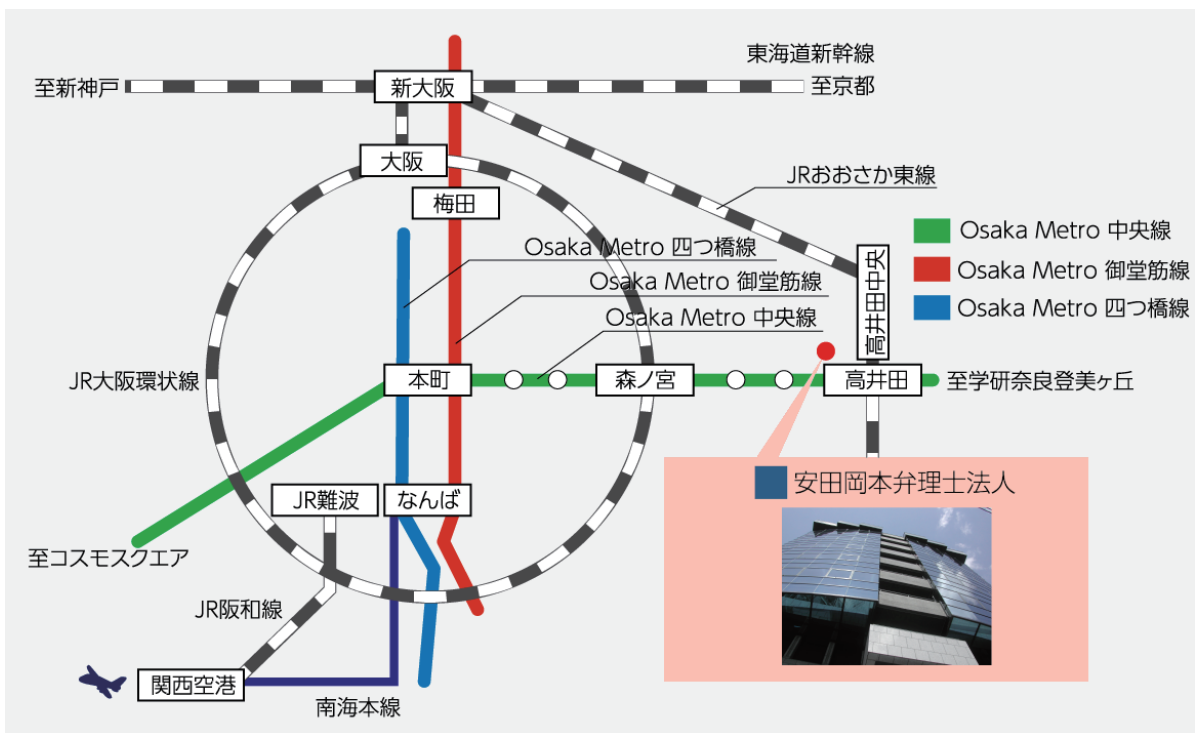

ACCESS

・お車で越しのお客さま

<本町方面>

中央大通りを石切方面に向かって頂き、阪神高速 13 号東大阪線の「高井田出口」から約 500m にあるコンビニ（ミニストップ）の手前を左折

<石切方面>

中央大通りを本町方面に向かって頂き、JR おおさか東線を超えて、一つ目の信号でUターンし、左手すぐのコンビニ（ミニストップ）の手前を左折

<駐車場>

コンビニ（ミニストップ）を左折後、T 字路を右折するとすぐに昌利ビルの裏の駐車場に出ます。

No. 33 と No. 34 とが弊所の専用駐車場となっています。

なお、専用駐車場が埋まっている場合には、お手数ですが布施公園に隣接するコインパーキング（タイムズ：コンビニ（ミニストップ）を左折後、T 字路を左折）をご利用ください。

Web site

Google Maps

〒577-0066

大阪府東大阪市高井田本通7-7-19

昌利（しょうり）ビル7・6階

TEL : 06-6782-6917