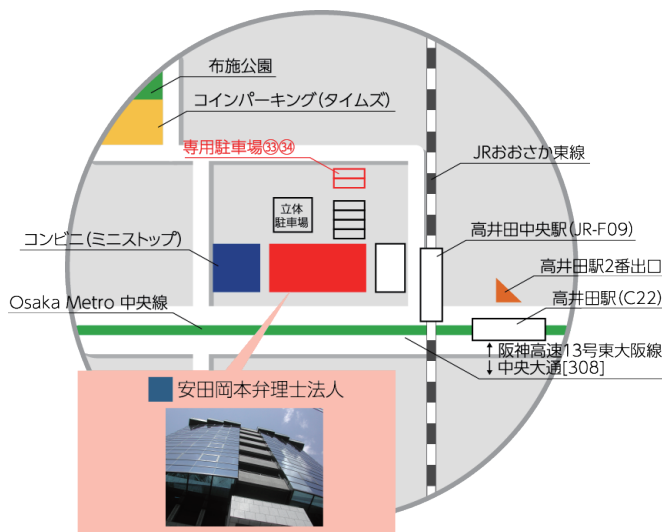

ACCESS

・お車で越しのお客さま

<本町方面>

中央大通りを石切方面に向かって頂き、阪神高速 13 号東大阪線の「高井田出口」から約 500m にあるコンビニ（ミニストップ）の手前を左折

<石切方面>

中央大通りを本町方面に向かって頂き、JR おおさか東線を超えて、一つ目の信号でUターンし、左手すぐのコンビニ（ミニストップ）の手前を左折

<駐車場>

コンビニ（ミニストップ）を左折後、T 字路を右折するとすぐに昌利ビルの裏の駐車場に出ます。

No. 33 と No. 34 とが弊所の専用駐車場となっています。

なお、専用駐車場が埋まっている場合には、お手数ですが布施公園に隣接するコインパーキング（タイムズ：コンビニ（ミニストップ）を左折後、T 字路を左折）をご利用ください。

Web site

Google Maps

〒577-0066

大阪府東大阪市高井田本通7-7-19

昌利（しょうり）ビル7・6階

TEL : 06-6782-6917